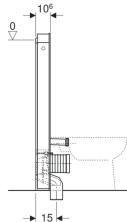

Geberit Monolith Sanitärmodul für Stand-WC, 114 cm

Beispielbild

Verwendungszwecke

- Für Bodenanschlüsse
- Für Renovierungen, Um- und Neubauten
- Für Wandanschlüsse mit einer Ablaufhöhe von 18 cm
- Zum Austauschen von Stand-WCs mit UP-Spülkästen mit maximaler Serviceöffnungshöhe < 109 cm
- Zum Austauschen tiefhängender AP-Spülkästen
- Zum Austauschen halbhochhängender AP-Spülkästen
- Zum Austauschen von Stand-WCs mit aufgesetztem AP-Spülkasten
- Zum Anschließen von Geberit AquaClean Sela, Stand-WC
- Zum Anschließen von Geberit AquaClean Tuma WC-Kompletanlage Stand-WC
- Zum Anschließen von Geberit AquaClean WC-Aufsätzen, mit Zubehör
- Zum Ersetzen von Druckspülern
- Zur Montage auf Fertigfußböden
- Zur Montage vor Trockenbau- und Massivwänden

Eigenschaften

- 2-Mengen-Spülung
- Ausgleich von Bautoleranzen möglich
- Frontverkleidung aus Glas (ESG)
- Spülkasten schwitzwassergedämmt
- Seitenverkleidung aus Aluminium gebürstet

- Selbsttragend
- Spülmenge einstellbar
- Wasseranschluss hinten mittig
- Wasseranschluss seitlich mit Zubehör möglich
- Wasseranschluss unten

Lieferumfang

- Wasseranschlusset mit 2 Eckventilen 1/2"
- Spülbogenverlängerung 160 mm
- P-Anschlussbogen aus PP, ø 90 mm
- Manschette aus EPDM, ø 44 / 55 mm
- Übergangsmuffe aus PE-HD, ø 90 / 110 mm
- Befestigungsmaterial
- Sockelblende
- Befestigungsmaterial für Trockenbauwand

Art-Nr.	Oberfläche / Farbe	VE1
131.033.SQ.5	Glas / umbra	1 St.
131.033.SI.5	Glas / weiß	1 St.
131.033.TG.5	Glas / sand	1 St.
131.033.SJ.5	Glas / schwarz	1 St.

Zubehör

- Geberit Monolith Distanzrahmen

- Set Fixierbolzen aus Aluminium, für Geberit Monolith Seitenverkleidung
- Umbauset für Geberit AquaClean WC-Aufsätze
- Wasseranschlusset seitlich, für Geberit Monolith Sanitärmodul für WC